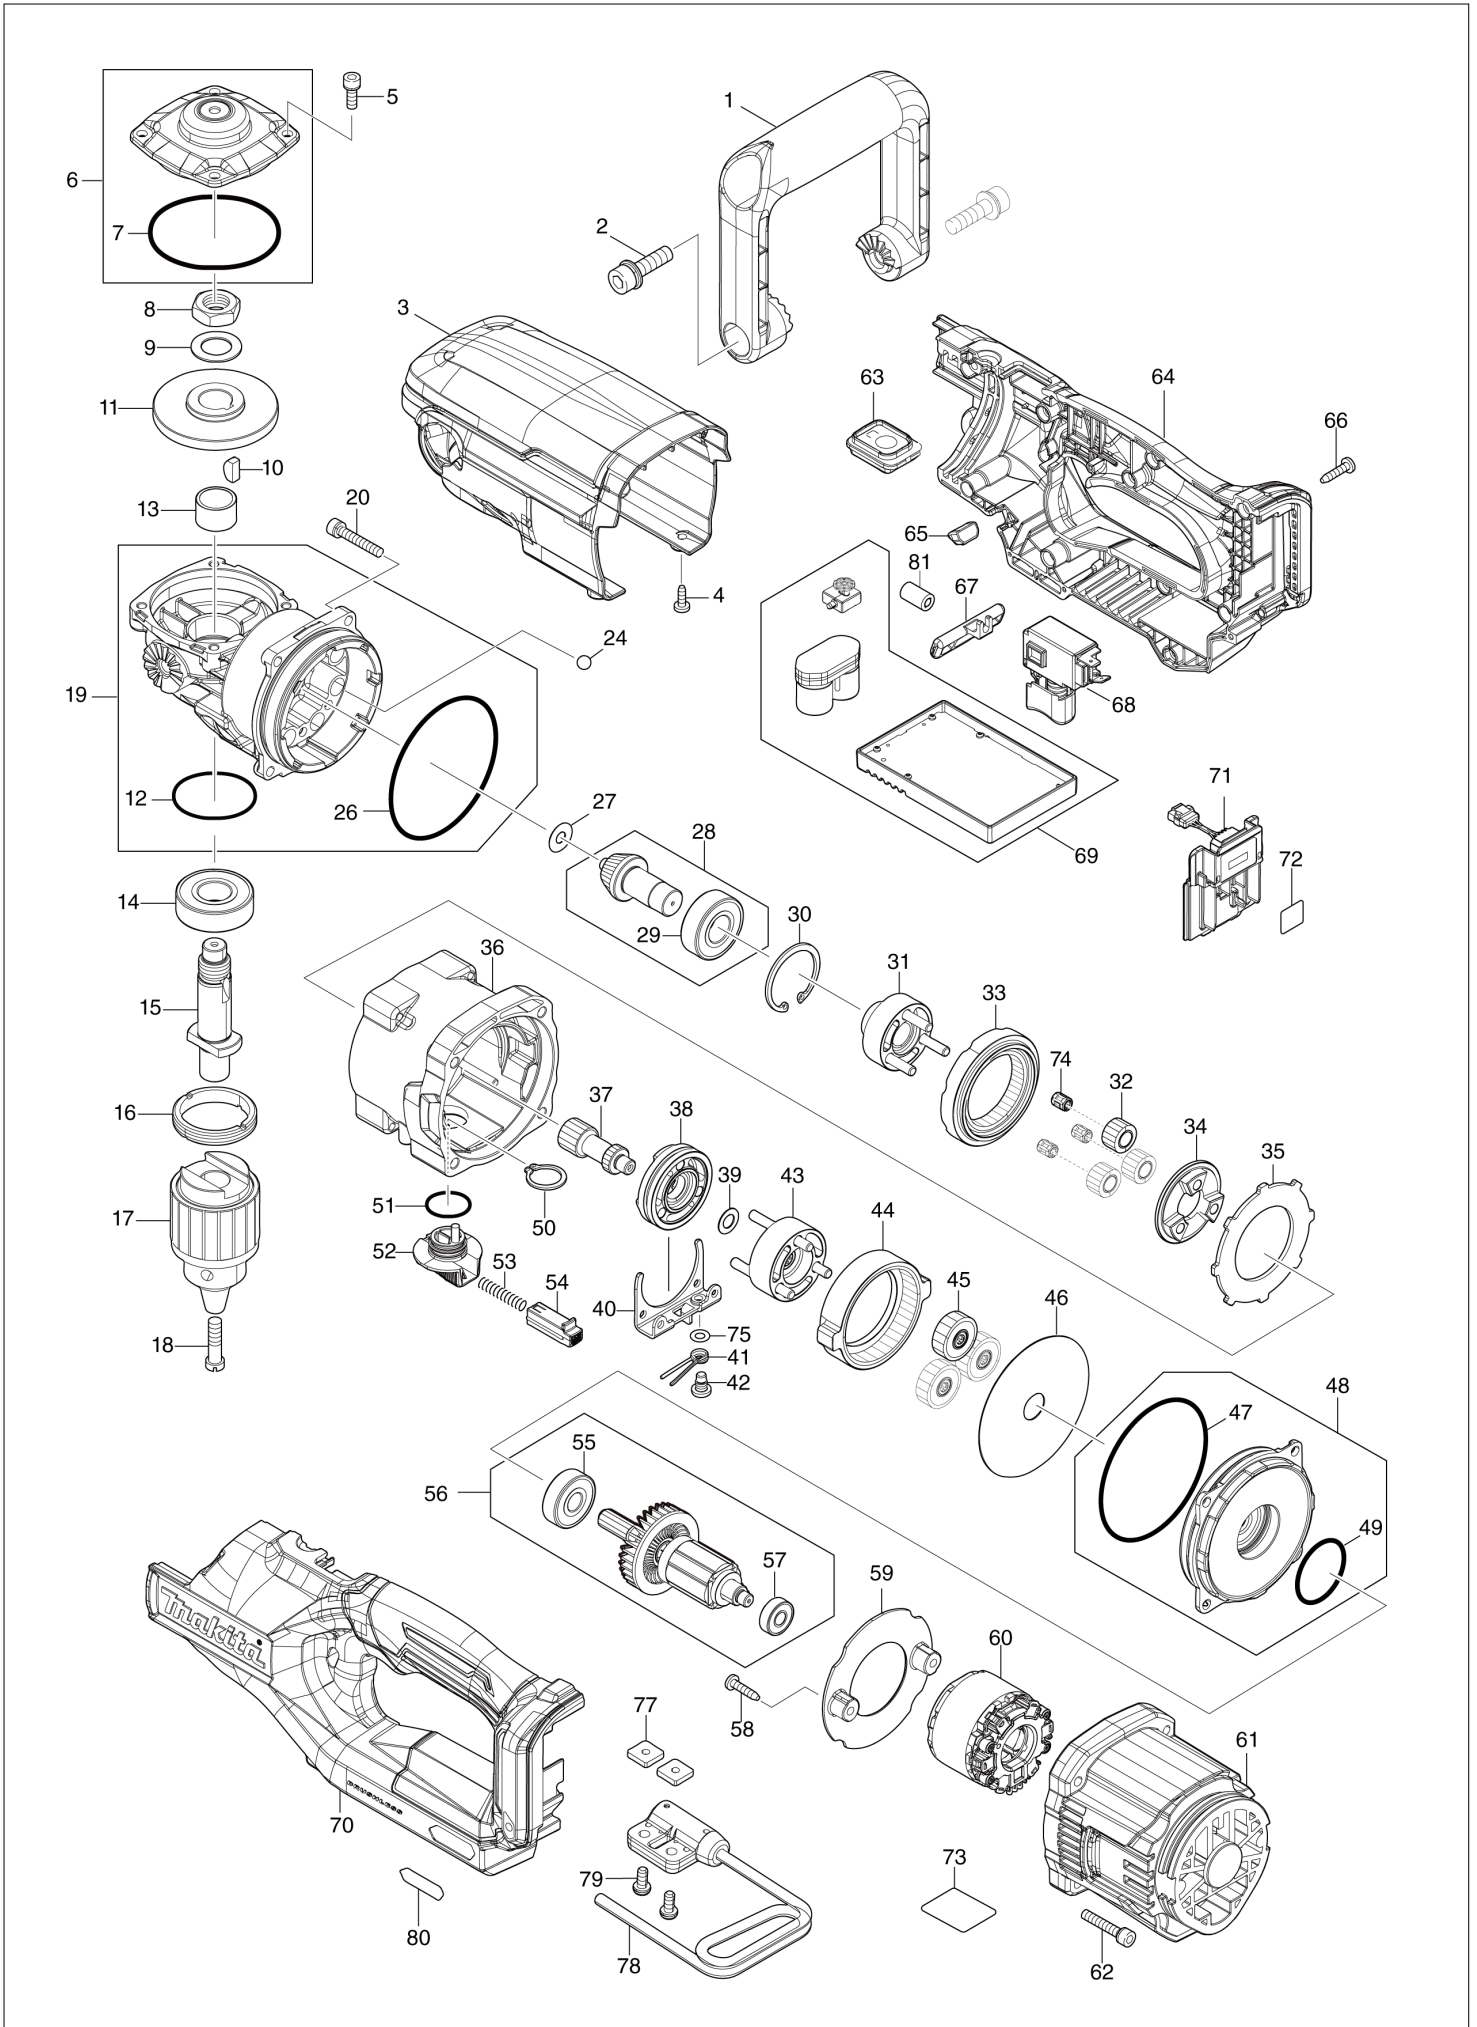

VN	VIETNAM
----	---------

Diagram / Parts List

DA001G

13MM CORDLESS ANGLE DRILL

(VN) DA001G / 13MM CORDLESS ANGLE DRILL

VN	VIETNAM
-----------	----------------

DA001G / 13MM CORDLESS ANGLE DRILL

Item	Sub	Parts No.	Parts Description	Qty	I/C	E/C No.	Close No.	Remark
001		458431-1	FRONT GRIP	1				
002		922453-2	HEX.SOCKET HEAD BOLT M8X30	2				
003		458430-3	TOP COVER	1				
004		266026-4	TAPPING SCREW BIND CT 4X12	2				
005		266086-6	HEX. SOCKET HEAD BOLT M5X16	4				
006		140A21-7	GEAR HOUSING COVER COMPLETE	1				
	D10		INC. 7					
007		213709-7	O RING 63	1				
008		252267-8	HEX. NUT M16-22	1				
009		253771-0	FLAT WASHER 16	1				
010		254032-1	WOODRUFF KEY 5	1				
011		227416-6	SPIRAL BEVEL GEAR 40	1			DB695	
011-1		227920-5	SPIRAL BEVEL GEAR 40	1	S	DB695		
012		213507-9	O RING 40	1				
013		257440-5	SLEEVE 17	1				
014		211278-2	BALL BEARING 6203DDW	1				
015		327106-2	SPINDLE	1				
016		285842-5	BEARING RETAINER 36-43	1				
017		763250-5	DRILL CHUCK S-13	1				
018		251463-5	- FLAT HEAD SCREW M6X22	1				
019		141D39-9	GEAR HOUSING COMPLETE	1				
	D10		INC. 12,26					
020		265695-8	H. S. H. BOLT M5X30 WITH WRM	4				
024		216022-2	STEEL BALL 7.0	8				
026		213755-0	O RING 75	1				
027		253411-0	FLAT WASHER 6	1				
028		140A23-3	SPIRAL BEVEL GEAR 13 COMPLETE	1			DB695	
	D10		INC. 29				DB695	
028-1		136563-1	SPIRAL BEVEL GEAR 13 ASS'Y	1	S	DB695		
	D10		INC. 29			DB695		
029		211206-7	BALL BEARING 6202LLB	1				
030		962153-2	RETAINING RING R-35	1				
031		140A13-6	CARRIER A COMPLETE	1				
032		226176-7	SPUR GEAR 13	3				
033		226177-5	INTERNAL GEAR 40	1				
034		223188-1	CAM	1				
035		347365-2	WASHER 65	1				
036		127809-6	GEAR CASE COMPLETE	1				
037		226175-9	SPUR GEAR 14	1				
038		310876-0	CHANGE RING	1				
039		253215-0	FLAT WASHER 8	1				
040		347366-0	CHANGE GUIDE	1				
041		231657-8	TORSION SPRING 6	1				
042		265628-3	+ BINDING HEAD SCREW M5	1				
043		140A14-4	CARRIER B COMPLETE	1				
044		226174-1	INTERNAL GEAR 71	1				
045		140A12-8	SPUR GEAR 29 COMPLETE	3				
046		253412-8	FLAT WASHER 15	1				
047		213755-0	O RING 75	1				
048		140A20-9	MOTOR BRACKET COMPLETE	1				
	D10		INC. 47,49					
049		213406-5	O RING 30	1				
050		961058-3	RETAINING RING (EXT) S-18	1				
051		213265-7	O RING 17	1				
052		458433-7	CHANGE LEVER	1				
053		233279-0	COMPRESSION SPRING 4	1				
054		458434-5	LOCK BUTTON	1				
055		211087-9	BALL BEARING 6200DDW	1				
056		519689-8	ROTOR ASSY	1				
	D10		INC. 55,57					
057		211022-7	BALL BEARING 607ZZ	1				
058		266326-2	TAPPING SCREW 4X18	2				
059		458427-2	BAFFLE PLATE	1				
060		629356-8	STATOR	1				
061		458426-4	MOTOR HOUSING	1				